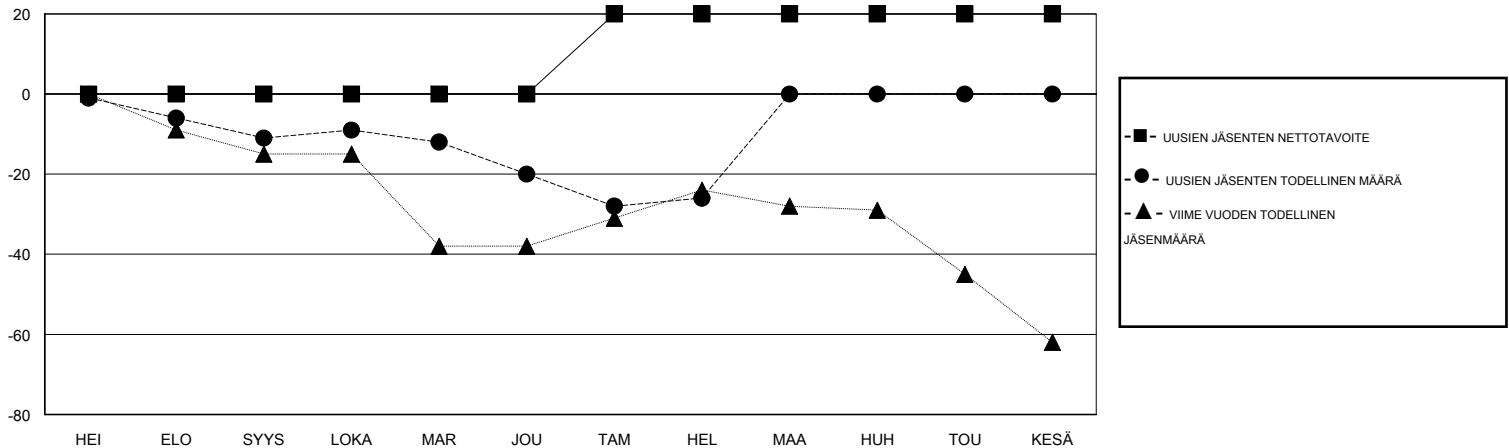

# MONTHLY MEMBERSHIP PROGRESS REPORT

District 107 G

Results as of: 2/28/2017

GMT: Kenneth Persson

SIJAINI FINLAND

GMT VAALIPIIRI

Klubit				jäsenä			
TULOKSET 2016-2017				TULOKSET 2016-2017			
NELJÄNNES	UUDEN KLUBIN TAVOITE	UUDET KLUBIT	LOPETETUT KLUBIT	NELJÄNNES	UUSIEN JÄSENTEN NETTOTAVOITE (ei uudelleen otetut tai siirrot)	UUSIEN JÄSENTEN TODELLINEN MÄÄRÄ (ei uudelleen otetut tai siirrot)	POISTETUT JÄSENET (mukaan lukien siirrot)
HEI/ELO/SYYS	0	0	1	HEI/ELO/SYYS	0	9	20
LOKA/MAR/JOU	0	0	0	LOKA/MAR/JOU	0	23	32
TAM/HEL/MAA	1	0	0	TAM/HEL/MAA	20	9	15
HUH/TOU/KESÄ	0	0	0	HUH/TOU/KESÄ	0	0	0

TAVOITTEET JA UUDET KLUBIT, KUMULATIIVINEN

TAVOITTEET JA JÄSENET, KUMULATIIVINEN

LAKKAUTETUT KLUBIT: 1

EROTETUT JÄSENET

KUOLLUT	9
KLUBI LAKKAUTETTU	0
MUUT	58
<b>YHTEENSÄ</b>	<b>67</b>

24 CLUBS OF 65 LISÄNNYT YHDEN TAI USEAMMAN UUTTA JÄSENTÄ