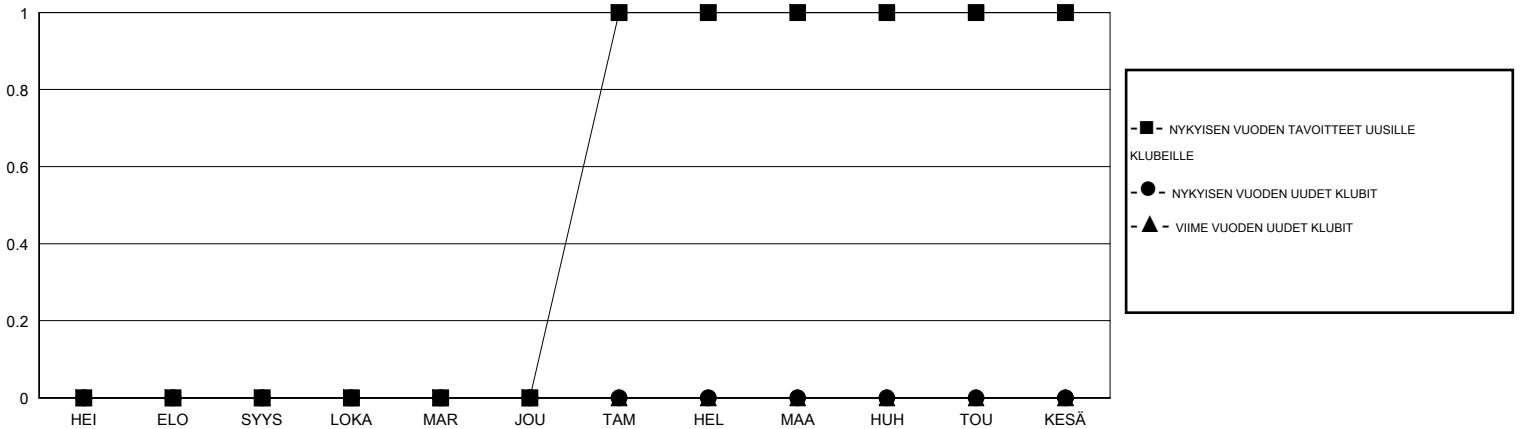

# MONTHLY MEMBERSHIP PROGRESS REPORT

District 107 G

Results as of: 2/28/2017

GMT: Kenneth Persson

SIJAINI FINLAND

GMT VAALIPIIRI

Klubit				jäsenä			
TULOKSET 2016-2017				TULOKSET 2016-2017			
NELJÄNNES	UUDEN KLUBIN TAVOITE	UUDET KLUBIT	LOPETETUT KLUBIT	NELJÄNNES	UUSIEN JÄSENTEN NETTOTAVOITE (ei uudelleen otetut tai siirrot)	UUSIEN JÄSENTEN TODELLINEN MÄÄRÄ (ei uudelleen otetut tai siirrot)	POISTETUT JÄSENET (mukaan lukien siirrot)
HEI/ELO/SYYS	0	0	1	HEI/ELO/SYYS	0	9	20
LOKA/MAR/JOU	0	0	0	LOKA/MAR/JOU	0	23	32
TAM/HEL/MAA	1	0	0	TAM/HEL/MAA	20	9	15
HUH/TOU/KESÄ	0	0	0	HUH/TOU/KESÄ	0	0	0

TAVOITTEET JA UUDET KLUBIT, KUMULATIIVINEN

TAVOITTEET JA JÄSENET, KUMULATIIVINEN

LAKKAUTETUT KLUBIT: 1

EROTETUT JÄSENET

KUOLLUT	9
KLUBI LAKKAUTETTU	0
MUUT	58
<b>YHTEENSÄ</b>	<b>67</b>

24 CLUBS OF 65 LISÄNNYT YHDEN TAI USEAMMAN UUTTA JÄSENTÄ